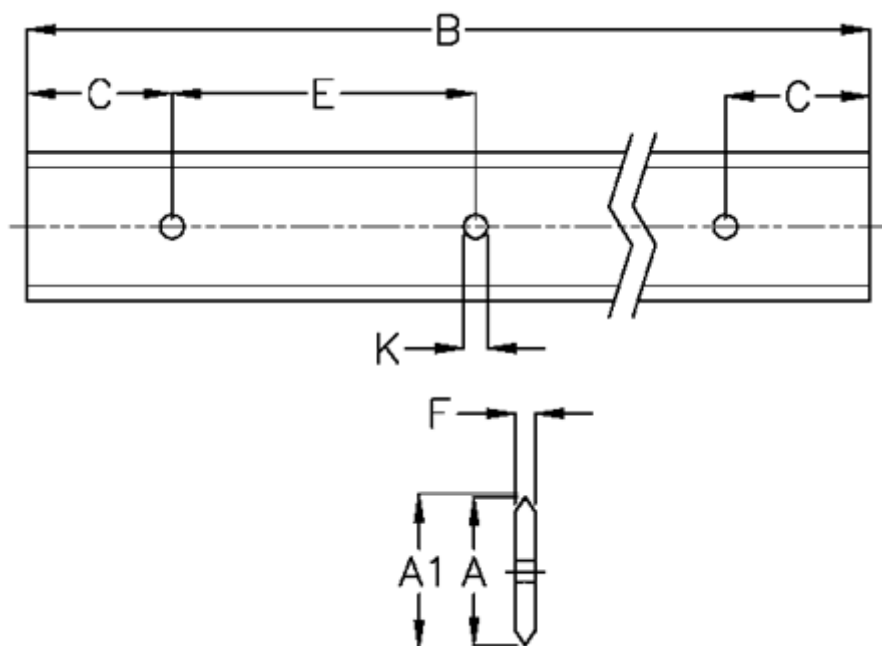

Varenummer: 05712385361  
Beskrivelse: Hepco GV3 profilskinne M 60 L536 P1  
med forsænkede huller

## Mål

A	= 60	Præcisionstype = P1
A1	= 60.81	vægt kg/1000 = 2.70
B	= 536	
C	= 43.0	
E	= 90	
F	= 6.28	
For leje	= J34	
K	= 9xM8	